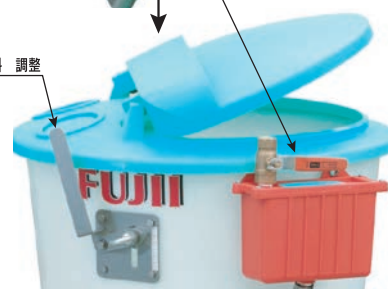

特許UFO餌落とし機能で無駄落とし^{ゼロ}0

PAT.No.2028892号
U.S PAT.5,839,389

(特許)・UFOは

軽いのが一番の特徴

UFO式機能 鼻先で回転

給水器1個で

従来式8~10個に勝る

安定した魔法の吸水量

使用水量によって
変化する水圧

低圧水により
給水器の穴無限大
目詰まり^{ゼロ}0

ウォーター
コントロール
ボックス

ウォーターコントロールボックス

ワンタッチ飼料調整

水アカ、ノロによる
目詰まり発生

金網

1.0~3.0mmの
小さい穴による
「目詰まり」トラブル

通水孔、穴無限大
網無し・ストレート方式

低圧水により
水の無駄、飛び散りが無く経済的
無限大ストレート穴で
目詰まり^{ゼロ}0トラブルカット

(特許UFO) K78ロータリーフィーダーシリーズ 2008モデル

どんな(エサ)でも良く落ちるフィーダー「誕生」

PAT.No.2028892号
U.S PAT.5,839,389

特許(UFOリング)機能で餌付けミルク・小麦粉状の餌も **ブリッジ^{ゼロ}0**