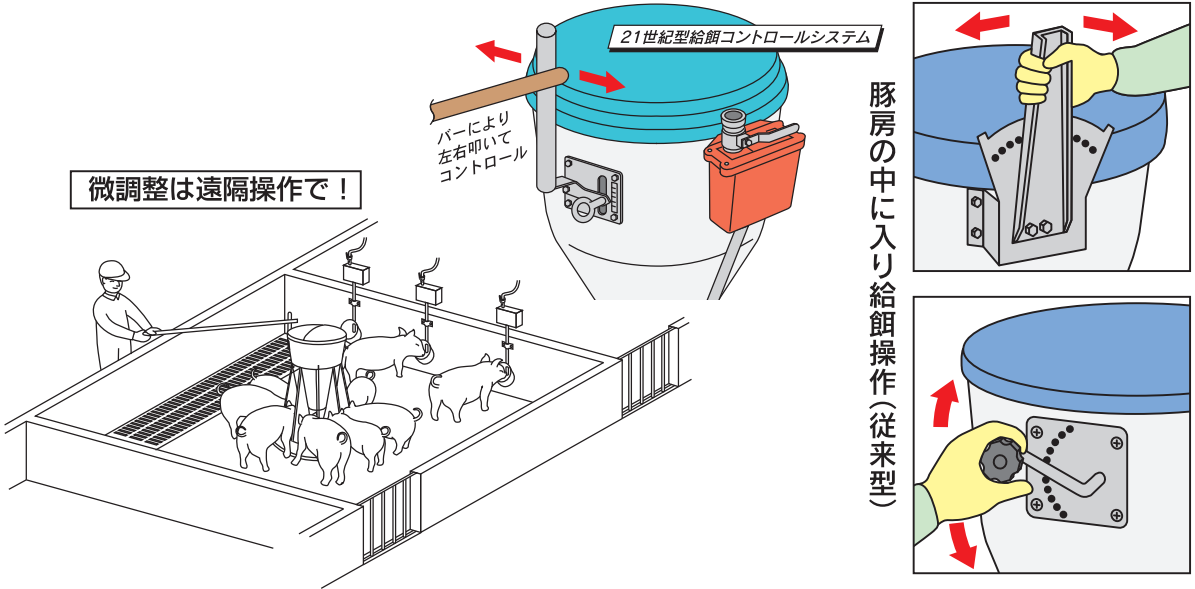

コピーではない3つの特長を発表します。

病気の心配がなくなりました。

世界初

発表します

コピーではなく『本物』を発表します。

「世界初」遠隔操作で「給餌コントロール」

豚の病原体は人間が運び「感染」させることが知られていません。

「餌の腐敗の無いドライ&ウェット給餌器・誕生」

特許UFO餌落とし機能で無駄落とし^{ゼロ}0

PAT.No.2028892号
U.S PAT.5,839,389

(特許)・UFOは

軽いのが一番の特徴

UFO式機能 鼻先で回転

給水器1個で

従来式8~10個に勝る

安定した魔法の吸水量