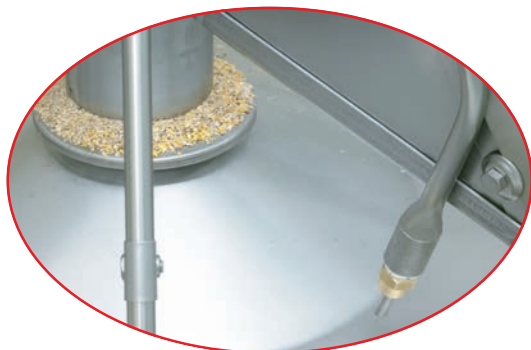

弊社実験農場データ		2007/10計測
育成豚10頭 餌料、水消費の比較		
従来式給餌器「給水器8個」	弊社開発給餌器「給水器1個」	
1時間の消費「飼料1.3kg」	1時間の消費「飼料1.3kg」	
「水2.2リットル」	「水2.3リットル」