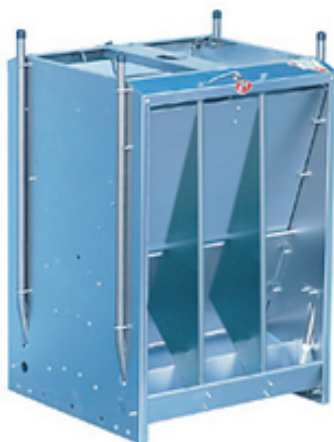

従来型方式

ご要望によって、選択してご使用下さい。
PAT.P

TRAY
SUS304 1.0mm

シンプルフィーダー No.1

ダブル型[W] / シングル型[S]

77012
K74-5W型(両面)
重量 約77.3kg
W1200×H910×D590mm
トレイ高さ 120mm

77034
K74-5S型(片面)
重量 約43kg
W1200×H910×D350mm
トレイ高さ 120mm

77011
K74-3W型(両面)
重量 約77.3kg
W615×H910×D590mm
トレイ高さ 120mm