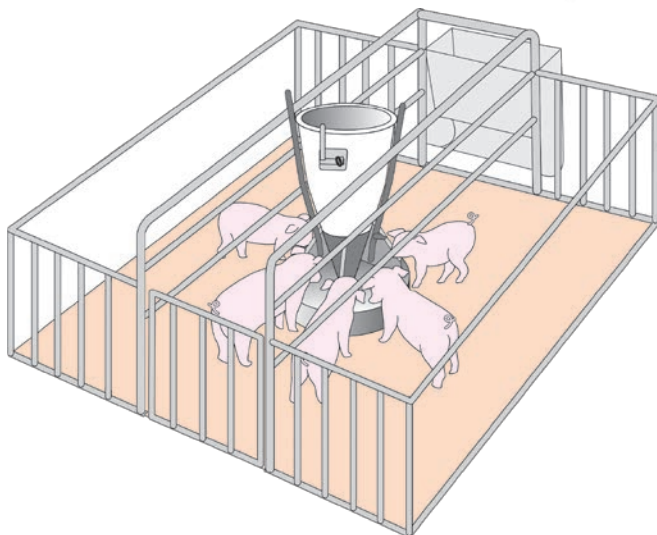

使用水量によって
変化する水圧

低圧水により
給水器の穴無限大
目詰まり^{ゼロ}0

ウォーター
コントロール
ボックス

ウォーターコントロールボックス

ワンタッチ飼料調整

水アカ、ノロによる
目詰まり発生

金網

1.0~3.0mmの
小さい穴による
「目詰まり」トラブル

通水孔、穴無限大
網無し・ストレート方式

低圧水により
水の無駄、飛び散りが無く経済的
無限大ストレート穴で
目詰まり^{ゼロ}0トラブルカット

(特許UFO) K78ロータリーフィーダーシリーズ 2008モデル

どんな(エサ)でも良く落ちるフィーダー「誕生」

PAT.No.2028892号
U.S PAT.5,839,389

特許(UFOリング)機能で餌付けミルク・小麦粉状の餌も **ブリッジ^{ゼロ}0**

UFO

低圧水により
給水器の穴無限大で
目詰まり^{ゼロ}

通水孔、穴無限大
網無し・ストレート方式

低圧水により
水の無駄、飛び散りが無く経済的
無限大ストレート穴で
目詰まり^{ゼロ}トラブルカット

従来式

1.0~3.0mmの
小さい穴による
「目詰まり」トラブル

水アカ、ノロによる
目詰まり発生

UFOシリーズ