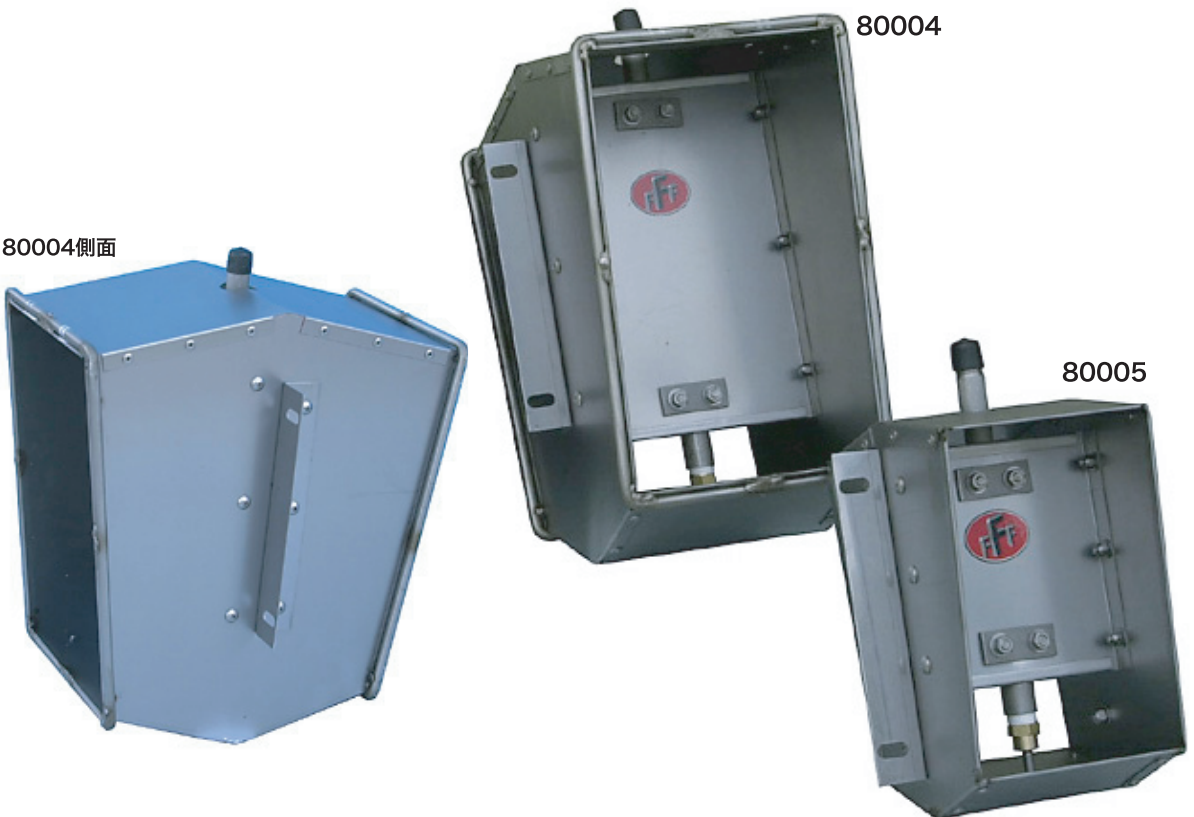

80005

80002 0-2型
W155×H 最大250 ×D150mm
間口200

80003 0-1型
W180×H 最大360 ×D225mm
間口280

80004 0-1W型
W 240 ×H 最大435 ×D 上390÷2 mm
210 間口350 下290÷2

80005 0-2W型
W162×H 最大300 上228÷2 mm
間口234 ×D 下180÷2

80004側面

80004