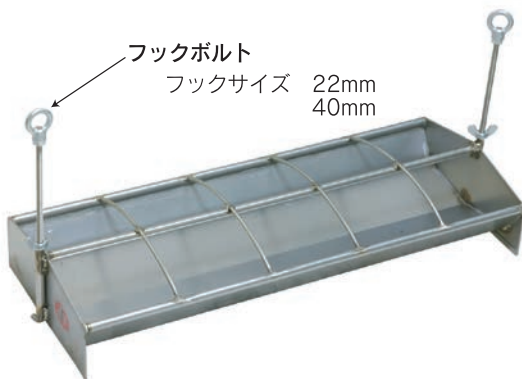

80005 0-2W型
W162×H 最大300 上228÷2 mm
間口234 ×D 下180÷2

80004側面

80004

80005

離乳用リキッド給餌器

(サビに強い) オールステンレス

リキッドフィーダー 離乳用(大)

50003-1			フックボルト別売		
タイプ	幅	奥行	トレイ高さ	全高	給餌可能頭数
大	1500mm	300mm	75mm	110mm	50~60頭

※床材は商品に含まれません。

リキッドフィーダー 離乳用(中)

50004-1			フックボルト別売		
タイプ	幅	奥行	トレイ高さ	全高	給餌可能頭数
中	750mm	300mm	75mm	110mm	25~30頭

ワンタッチ・リキッド(離乳用)

50005		MODEL OT型			
タイプ	幅	奥行	トレイ高さ	全高	給餌可能頭数
中	750mm	135mm	65mm	125mm	18頭
50005-1					
小	450mm	135mm	65mm	125mm	12頭