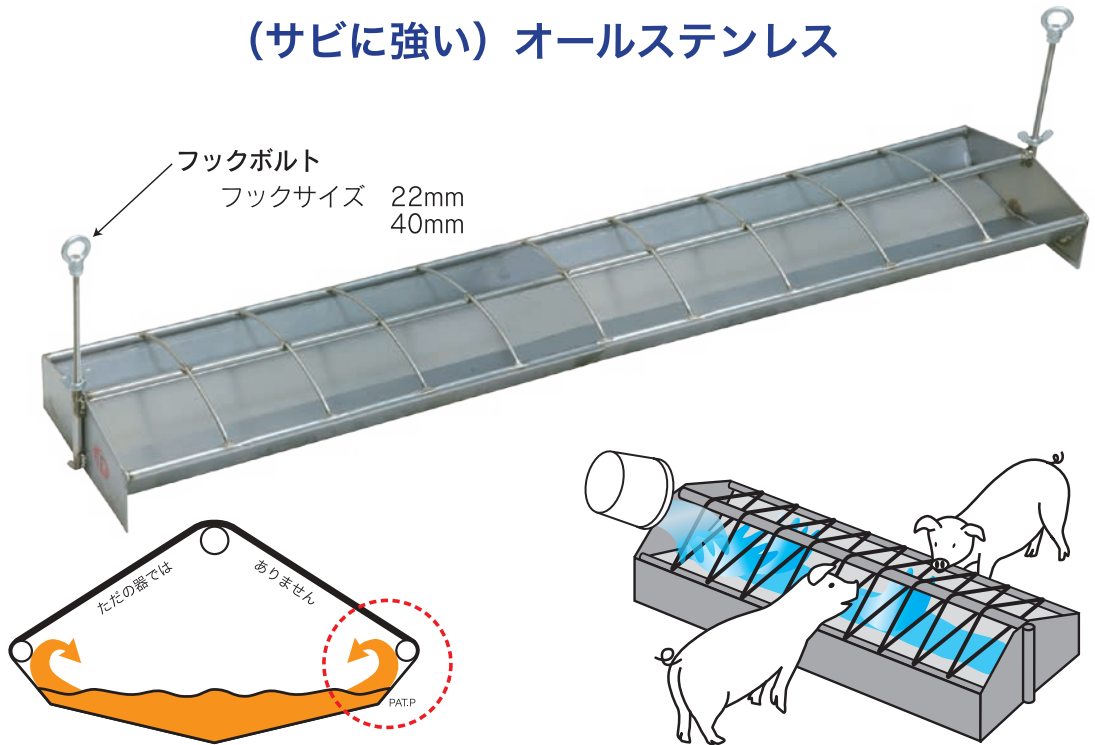

80005 0-2W型
W162×H 最大300 上228÷2 mm
間口234 ×D 下180÷2

80004側面

80004

80005

離乳用リキッド給餌器

(サビに強い) オールステンレス

リキッドフィーダー 離乳用(大)

50003-1			フックボルト別売		
タイプ	幅	奥行	トレイ高さ	全高	給餌可能頭数
大	1500mm	300mm	75mm	110mm	50~60頭