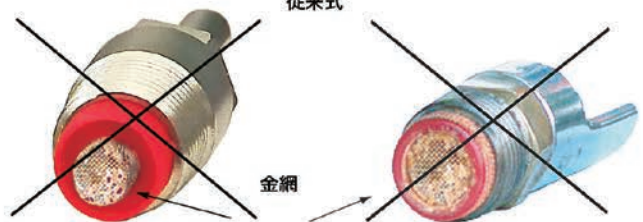

UFO

低圧水により
給水器の穴無限大で
目詰まり^{ゼロ}

通水孔、穴無限大
網無し・ストレート方式

低圧水により
水の無駄、飛び散りが無く経済的
無限大ストレート穴で
目詰まり^{ゼロ}トラブルカット

従来式

1.0~3.0mmの
小さい穴による
「目詰まり」トラブル

水アカ、ノロによる
目詰まり発生

UFOシリーズ