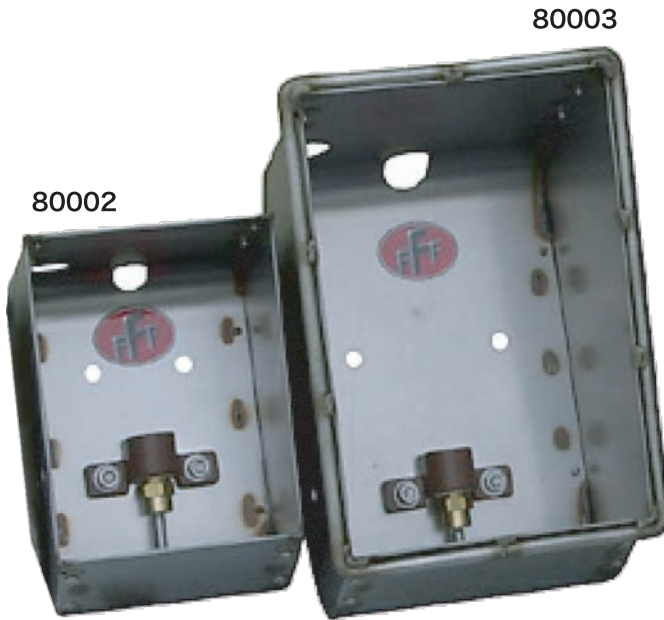

80003

クリーンカップ

80002