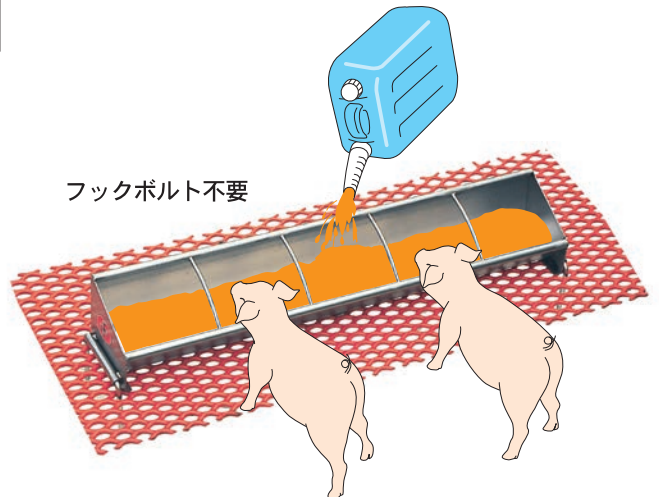

80005 0-2W型
W162×H 最大300 上228÷2 mm
間口234 ×D 下180÷2

80004側面

80004

80005

離乳用リキッド給餌器

(サビに強い) オールステンレス

リキッドフィーダー 離乳用(大)

50003-1			フックボルト別売		
タイプ	幅	奥行	トレイ高さ	全高	給餌可能頭数
大	1500mm	300mm	75mm	110mm	50~60頭