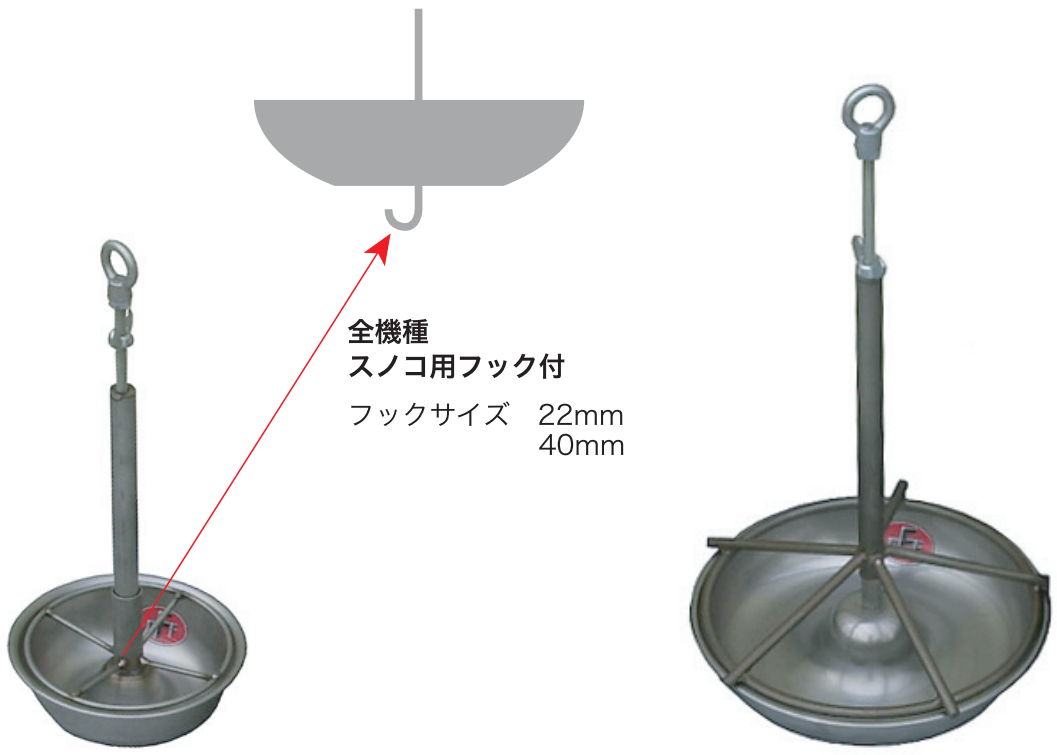

SUS430 1.5mm

60001
分挽型

容量 15kg
W350×H560×D325mm
W300×H495×D325mm

受注生産です。
納期を確認して下さい。

60002
SF-35型

W350×H560×D325mm

60003
SF-30型

W300×H495×D325mm

餌付け&幼豚用給餌器

餌付け&幼豚用給餌器
新しく生まれ変わりました!

70005
EKB-O型
容量 3kg
直径 335mm
板 460mm
高さ 380mm
深さ 45mm

ボール型ベビーズフィーダー

全機種
スノコ用フック付
フックサイズ 22mm
40mm

70001
S200-4型(4頭口)
容量 15kg
丸径200×H490×D65mm

70001-1
S200-3型(3頭口)
容量 15kg
丸径200×H490×D65mm